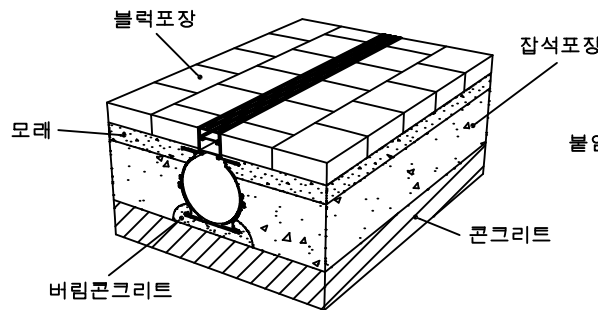

평 면 도
scale : None

정 면 도
scale : None

타공커버

평 면 도
scale : None

정 면 도
scale : None

연결소켓

평 면 도
scale : None

정 면 도
scale : None

설치예시도 1
scale : None

설치예시도 2
scale : None

평면도
scale : None

정면도
scale : None

주철디자인커버

평면도
scale : None

정면도
scale : None

연결소켓

평면도
scale : None

정면도
scale : None

설치예시도 1
scale : None

설치예시도 2
scale : None