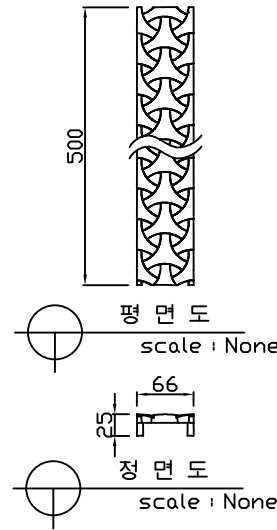

평 면 도
scale : None

정 면 도
scale : None

타공커버

평 면 도
scale : None

정 면 도
scale : None

연결소켓

평 면 도
scale : None

정 면 도
scale : None

설치예시도 1
scale : None

설치예시도 2
scale : None

평면도
scale : None

정면도
scale : None

주철디자인커버

평면도
scale : None

정면도
scale : None

연결소켓

평면도
scale : None

정면도
scale : None

설치예시도 1
scale : None

설치예시도 2
scale : None