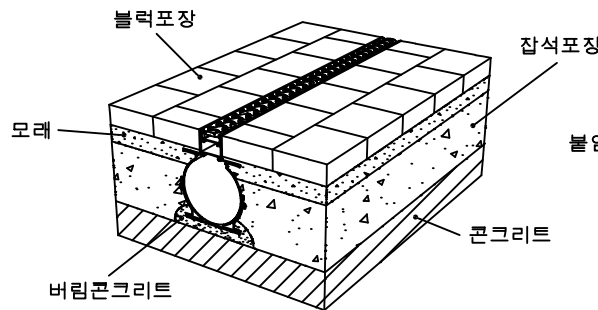

평 면 도
scale : None

정 면 도
scale : None

타공커버

평 면 도
scale : None

정 면 도
scale : None

연결소켓

평 면 도
scale : None

정 면 도
scale : None

설치예시도 1
scale : None

설치예시도 2
scale : None

평면도
scale : None

정면도
scale : None

주철디자인커버

평면도
scale : None

정면도
scale : None

연결소켓

평면도
scale : None

정면도
scale : None

설치예시도 1
scale : None

설치예시도 2
scale : None