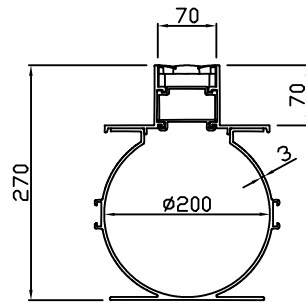

평 면 도
scale : None

정 면 도
scale : None

타공커버

평 면 도
scale : None

정 면 도
scale : None

연결소켓

평 면 도
scale : None

정 면 도
scale : None

설치예시도 1
scale : None

설치예시도 2
scale : None

평면도
scale : None

정면도
scale : None

주철디자인커버

평면도
scale : None

정면도
scale : None

연결소켓

평면도
scale : None

정면도
scale : None

설치예시도 1
scale : None

설치예시도 2
scale : None