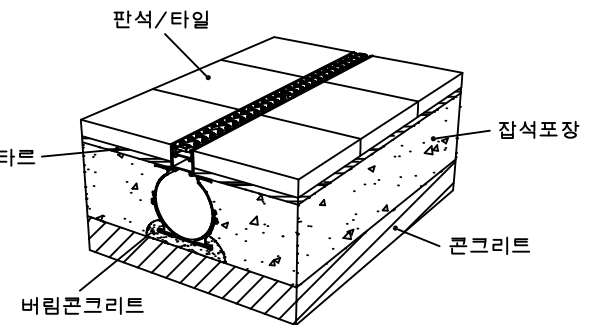

평 면 도
scale : None

정 면 도
scale : None

타공커버

평 면 도
scale : None

정 면 도
scale : None

연결소켓

평 면 도
scale : None

정 면 도
scale : None

설치예시도 1
scale : None

설치예시도 2
scale : None

평면도
scale : None

정면도
scale : None

주철디자인커버

평면도
scale : None

정면도
scale : None

연결소켓

평면도
scale : None

정면도
scale : None

설치예시도 1
scale : None

설치예시도 2
scale : None