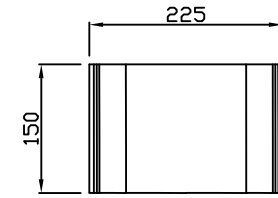

평 면 도
scale : None

정 면 도
scale : None

타공커버

평 면 도
scale : None

정 면 도
scale : None

연결소켓

평 면 도
scale : None

정 면 도
scale : None

설치예시도 1
scale : None

설치예시도 2
scale : None

평면도
scale : None

정면도
scale : None

주철디자인커버

평면도
scale : None

정면도
scale : None

연결소켓

평면도
scale : None

정면도
scale : None

설치예시도 1
scale : None

설치예시도 2
scale : None