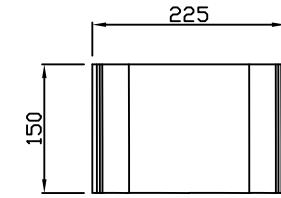

평 면 도
scale : None

정 면 도
scale : None

타공커버

평 면 도
scale : None

정 면 도
scale : None

연결소켓

평 면 도
scale : None

정 면 도
scale : None

설치예시도 1
scale : None

설치예시도 2
scale : None

평면도
scale : None

정면도
scale : None

주철디자인커버

평면도
scale : None

정면도
scale : None

연결소켓

평면도
scale : None

정면도
scale : None

설치예시도 1
scale : None

설치예시도 2
scale : None