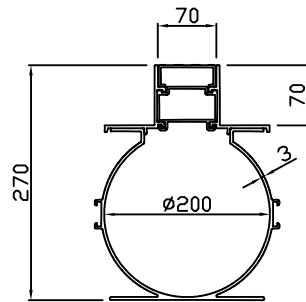

평 면 도
scale : None

정 면 도
scale : None

타공커버

평 면 도
scale : None

정 면 도
scale : None

연결소켓

평 면 도
scale : None

정 면 도
scale : None

설치예시도 1
scale : None

설치예시도 2
scale : None

평면도
scale : None

정면도
scale : None

주철디자인커버

평면도
scale : None

정면도
scale : None

연결소켓

평면도
scale : None

정면도
scale : None

설치예시도 1
scale : None

설치예시도 2
scale : None