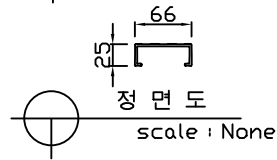

평 면 도
scale : None

정 면 도
scale : None

타공커버

평 면 도
scale : None

정 면 도
scale : None

연결소켓

평 면 도
scale : None

정 면 도
scale : None

설치예시도 1
scale : None

설치예시도 2
scale : None

평면도
scale : None

정면도
scale : None

주철디자인커버

평면도
scale : None

정면도
scale : None

연결소켓

평면도
scale : None

정면도
scale : None

설치예시도 1
scale : None

설치예시도 2
scale : None