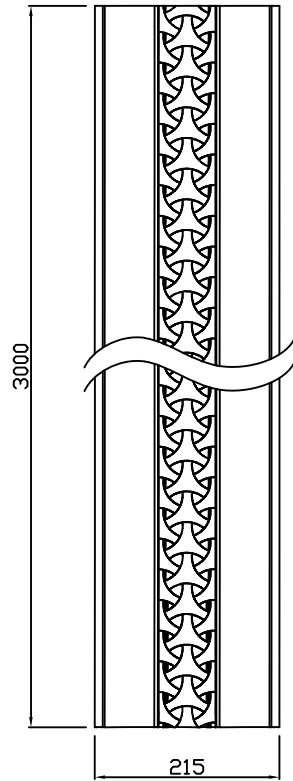

평 면 도
scale : None

정 면 도
scale : None

타공커버

평 면 도
scale : None

정 면 도
scale : None

연결소켓

평 면 도
scale : None

정 면 도
scale : None

설치예시도 1
scale : None

설치예시도 2
scale : None

평면도
scale : None

정면도
scale : None

주철디자인커버

평면도
scale : None

정면도
scale : None

연결소켓

평면도
scale : None

정면도
scale : None

설치예시도 1
scale : None

설치예시도 2
scale : None