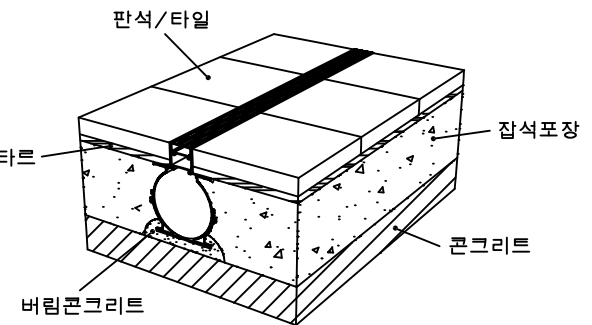

평 면 도
scale : None

정 면 도
scale : None

타공커버

평 면 도
scale : None

정 면 도
scale : None

연결소켓

평 면 도
scale : None

정 면 도
scale : None

설치예시도 1
scale : None

설치예시도 2
scale : None

평면도
scale : None

정면도
scale : None

주철디자인커버

평면도
scale : None

정면도
scale : None

연결소켓

평면도
scale : None

정면도
scale : None

설치예시도 1
scale : None

설치예시도 2
scale : None