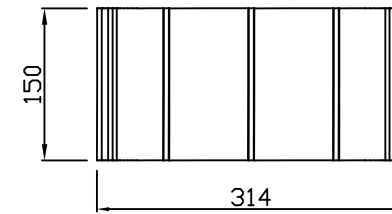

평면도  
scale : None

정면도  
scale : None

연결소켓

평면도  
scale : None

정면도  
scale : None

설치예시도  
scale : None