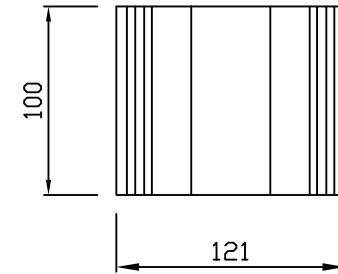

평면도  
scale : None

정면도  
scale : None

연결소켓

평면도  
scale : None

정면도  
scale : None

설치예시도  
scale : None