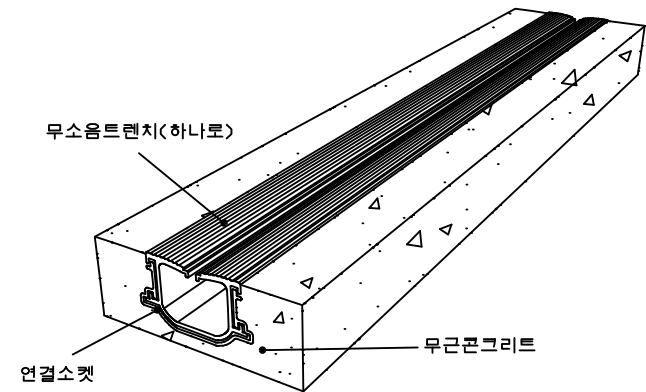

평면도  
scale : None

정면도  
scale : None

연결소켓

평면도  
scale : None

정면도  
scale : None

설치예시도  
scale : None