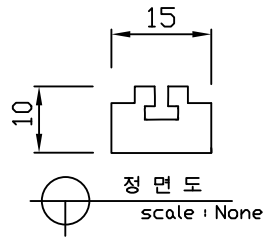

평면도  
scale : None

정면도  
scale : None

지지대

정면도  
scale : None

정면도  
scale : None

연결소켓

평면도  
scale : None

정면도  
scale : None

설치예시도  
scale : None

|               |       |               |    |      |             |
|---------------|-------|---------------|----|------|-------------|
| PROJECT TITLE | 커버트렌치 | SUBJECT TITLE |    | DATE |             |
| MATERIAL      |       | WEIGHT        | Kg | SIZE | 113*70*2000 |