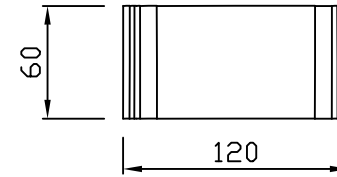

평면도  
scale : None

정면도  
scale : None

지지대

정면도  
scale : None

정면도  
scale : None

연결소켓

평면도  
scale : None

정면도  
scale : None

설치예시도  
scale : None

|               |       |               |    |      |             |
|---------------|-------|---------------|----|------|-------------|
| PROJECT TITLE | 커버트렌치 | SUBJECT TITLE |    | DATE |             |
| MATERIAL      |       | WEIGHT        | Kg | SIZE | 113*70*2000 |