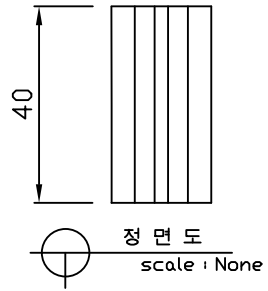

평면도  
scale : None

정면도  
scale : None

지지대

정면도  
scale : None

정면도  
scale : None

연결소켓

평면도  
scale : None

정면도  
scale : None

설치예시도  
scale : None

|               |       |               |    |      |             |
|---------------|-------|---------------|----|------|-------------|
| PROJECT TITLE | 커버트렌치 | SUBJECT TITLE |    | DATE |             |
| MATERIAL      |       | WEIGHT        | Kg | SIZE | 113*70*2000 |