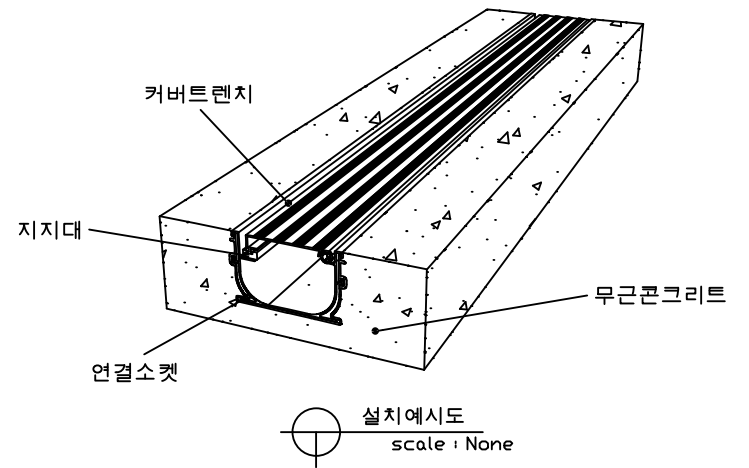

평면도  
scale : None

정면도  
scale : None

지지대

정면도  
scale : None

정면도  
scale : None

연결소켓

평면도  
scale : None

정면도  
scale : None

설치예시도  
scale : None

|               |       |               |    |      |             |
|---------------|-------|---------------|----|------|-------------|
| PROJECT TITLE | 커버트렌치 | SUBJECT TITLE |    | DATE |             |
| MATERIAL      |       | WEIGHT        | Kg | SIZE | 113*70*2000 |