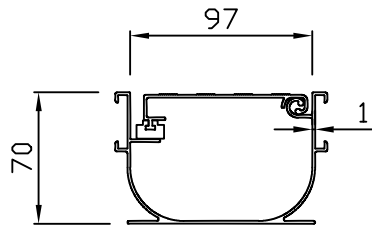

평면도  
scale : None

정면도  
scale : None

지지대

정면도  
scale : None

정면도  
scale : None

연결소켓

평면도  
scale : None

정면도  
scale : None

설치예시도  
scale : None

|               |       |               |    |      |             |
|---------------|-------|---------------|----|------|-------------|
| PROJECT TITLE | 커버트렌치 | SUBJECT TITLE |    | DATE |             |
| MATERIAL      |       | WEIGHT        | Kg | SIZE | 113*70*2000 |