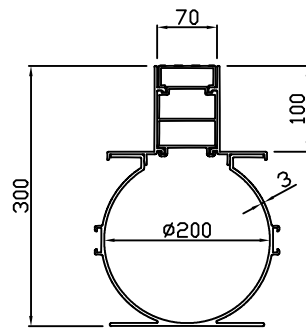

평 면 도  
scale : None

정 면 도  
scale : None

타공커버

평 면 도  
scale : None

정 면 도  
scale : None

연결소켓

평 면 도  
scale : None

정 면 도  
scale : None

설치예시도 1  
scale : None

설치예시도 2  
scale : None