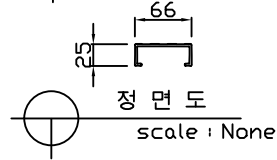

평 면 도  
scale : None

정 면 도  
scale : None

타공커버

평 면 도  
scale : None

정 면 도  
scale : None

연결소켓

평 면 도  
scale : None

정 면 도  
scale : None

설치예시도 1  
scale : None

설치예시도 2  
scale : None