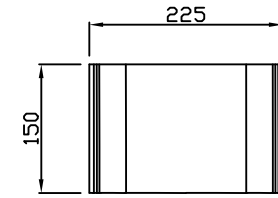

평 면 도  
scale : None

정 면 도  
scale : None

타공커버

평 면 도  
scale : None

정 면 도  
scale : None

연결소켓

평 면 도  
scale : None

정 면 도  
scale : None

설치예시도 1  
scale : None

설치예시도 2  
scale : None