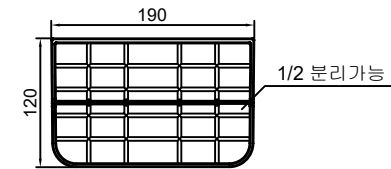

1. 이지트렌치

정면도
scale : None

배면도
scale : None

2. 직선파이프소켓

정면도
scale : None

측면도
scale : None

3. 하부파이프소켓

측면도
scale : None

정면도
scale : None

측면도
scale : None

4. 마구리소켓

정면도
scale : None

측면도
scale : None

설치예시도
scale : None

PROJECT TITLE	이지트렌치 2in1	SUBJECT TITLE		DATE	
MATERIAL		WEIGHT	Kg	SIZE	200*150*1000