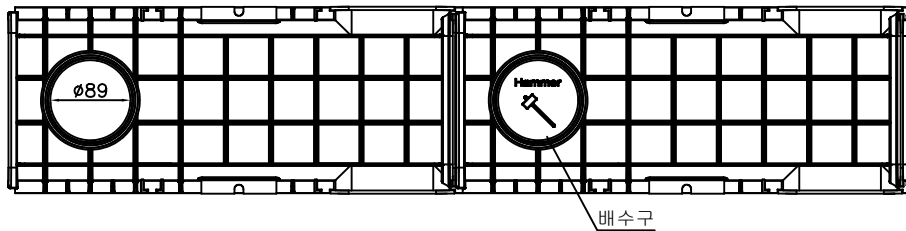

1. 이지트렌치

정면도
scale : None

배면도
scale : None

2. 직선파이프소켓

정면도
scale : None

측면도
scale : None

3. 하부파이프소켓

측면도
scale : None

정면도
scale : None

측면도
scale : None

4. 마구리소켓

정면도
scale : None

측면도
scale : None

설치예시도
scale : None

PROJECT TITLE	이지트렌치 2in1	SUBJECT TITLE		DATE	
MATERIAL		WEIGHT	Kg	SIZE	200*150*1000