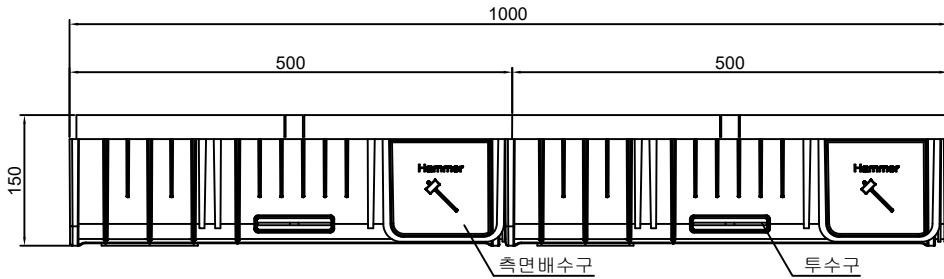

1. 이지트렌치

정면도
scale : None

배면도
scale : None

2. 직선파이프소켓

정면도
scale : None

측면도
scale : None

3. 하부파이프소켓

측면도
scale : None

정면도
scale : None

측면도
scale : None

4. 마구리소켓

정면도
scale : None

측면도
scale : None

설치예시도
scale : None

PROJECT TITLE	이지트렌치 2in1	SUBJECT TITLE		DATE	
MATERIAL		WEIGHT	Kg	SIZE	200*150*1000