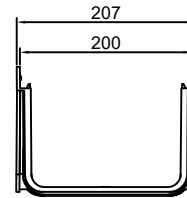

1. 이지트렌치

정면도
scale : None

배면도
scale : None

2. 직선파이프소켓

정면도
scale : None

측면도
scale : None

3. 하부파이프소켓

측면도
scale : None

정면도
scale : None

측면도
scale : None

4. 마구리소켓

정면도
scale : None

측면도
scale : None

설치예시도
scale : None

PROJECT TITLE	이지트렌치 2in1	SUBJECT TITLE		DATE	
MATERIAL		WEIGHT	Kg	SIZE	200*150*1000