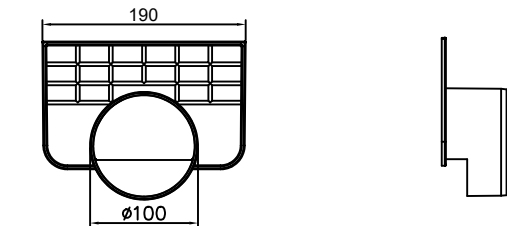

1. 이지트렌치

정면도
scale : None

배면도
scale : None

2. 직선파이프소켓

정면도
scale : None

측면도
scale : None

3. 하부파이프소켓

측면도
scale : None

정면도
scale : None

측면도
scale : None

4. 마구리소켓

정면도
scale : None

측면도
scale : None

설치예시도
scale : None

PROJECT TITLE	이지트렌치 2in1	SUBJECT TITLE		DATE	
MATERIAL		WEIGHT	Kg	SIZE	200*150*1000