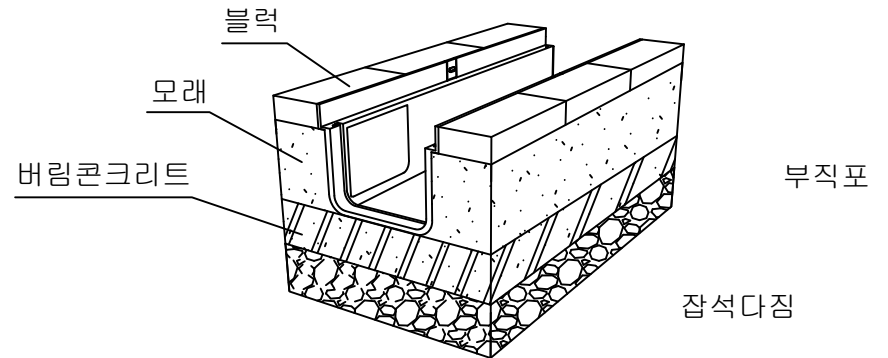

1. 이지트렌치

정면도
scale : None

배면도
scale : None

2. 직선파이프소켓

정면도
scale : None

측면도
scale : None

3. 하부파이프소켓

측면도
scale : None

정면도
scale : None

측면도
scale : None

4. 마구리소켓

정면도
scale : None

측면도
scale : None

설치예시도
scale : None

PROJECT TITLE	이지트렌치 2in1	SUBJECT TITLE		DATE	
MATERIAL		WEIGHT	Kg	SIZE	200*150*1000