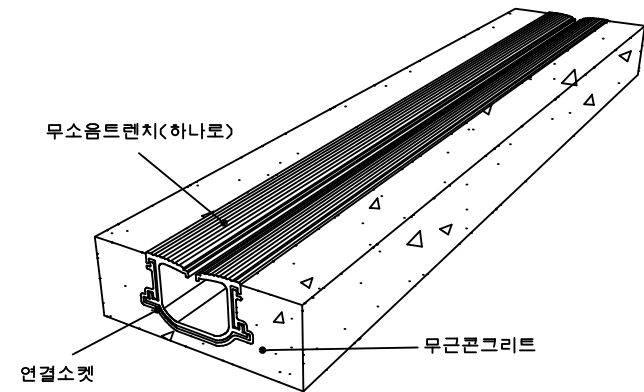

평면도
scale : None

정면도
scale : None

연결소켓

평면도
scale : None

정면도
scale : None

설치예시도
scale : None