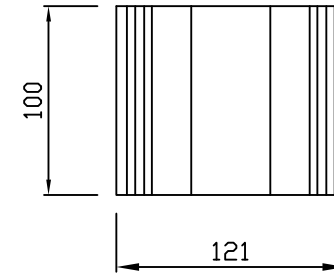

평면도
scale : None

정면도
scale : None

연결소켓

평면도
scale : None

정면도
scale : None

설치예시도
scale : None